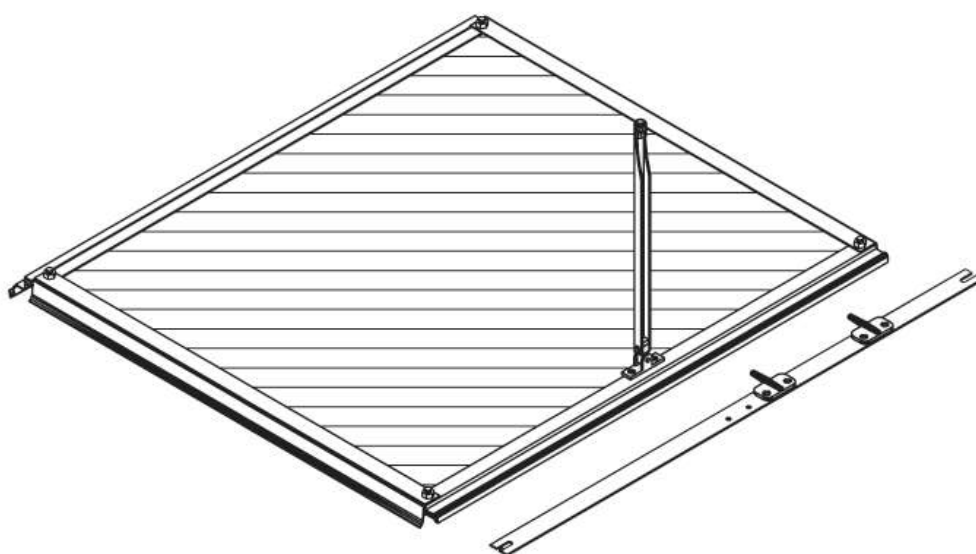

Diel No.	Diel	Veľkosť mm	Množstvo / hrúbka PC	
			600mm	720mm
1001		M6 x 12	4	4
1002		M6	6	6
1006		3.5 x 6	6	6
1016		40	2	2
1019		15	1	1
1063		635	1	-
1064		602	1	-
1065		522	2	2

Diel No.	Diel	Veľkosť mm	Množstvo / hrúbka PC	
			600mm	720mm
1066		602	1	-
1067		295	1	1
1087		755	-	1
1088		722	-	1
1090		722	-	1
2001		M6 x 12	2	2
2016		40	2	-