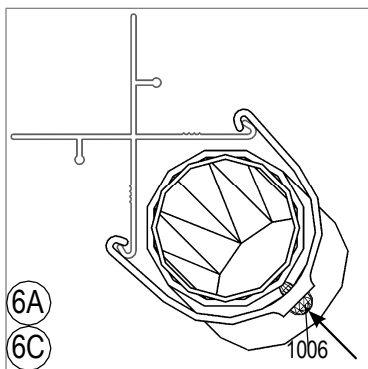

Diel No.	Diel	Velkosť mm	20017	20026
			Množstvo	Množstvo
1002		M6	-	2
1006		3.5 x 6	2	2
1401		32	2	2
1402		36	2	2
1403		20	2	2
1404		20	2	2
1405		15	-	2

Diel No.	Diel	Velkosť mm	20017	20026
			Množstvo	Množstvo
1408		75	2	2
1409		20	-	2
1410		70	2	-
1411		20	2	-
1412		M6 x 22	-	2
2289		3.9 x 30	-	2

Hlubočinka 809

251 68 Sulice

Czech Republic

www.lanitplast.cz

Vitavia
- makes living grow

Model	Krok
A	1,3,5,6
B	1,2,3,5,6
C	1,2,3,5,6
D	1,2,3,4,5,6
E	1,3,4,5,6
F	1,3,4,5,6

Okvapový kit