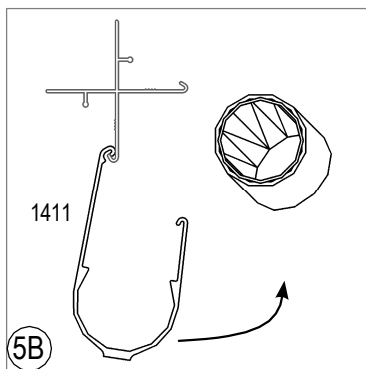

Diel No.	Diel	Velkosť mm	20017	20026
			Množstvo	Množstvo
1002		M6	-	2
1006		3.5 x 6	2	2
1401		32	2	2
1402		36	2	2
1403		20	2	2
1404		20	2	2
1405		15	-	2

Diel No.	Diel	Velkosť mm	20017	20026
			Množstvo	Množstvo
1408		75	2	2
1409		20	-	2
1410		70	2	-
1411		20	2	-
1412		M6 x 22	-	2
2289		3.9 x 30	-	2

Hlubočinka 809

251 68 Sulice

Czech Republic

www.lanitplast.cz

Vitavia
- makes living grow

Model	Krok
A	1,3,5,6
B	1,2,3,5,6
C	1,2,3,5,6
D	1,2,3,4,5,6
E	1,3,4,5,6
F	1,3,4,5,6

Okvapový kit