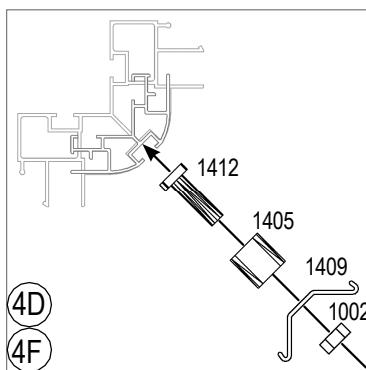

Diel No.	Diel	Velkosť mm	20017	20026
			Množstvo	Množstvo
1002		M6	-	2
1006		3.5 x 6	2	2
1401		32	2	2
1402		36	2	2
1403		20	2	2
1404		20	2	2
1405		15	-	2

Diel No.	Diel	Velkosť mm	20017	20026
			Množstvo	Množstvo
1408		75	2	2
1409		20	-	2
1410		70	2	-
1411		20	2	-
1412		M6 x 22	-	2
2289		3.9 x 30	-	2

Hlubočinka 809

251 68 Sulice

Czech Republic

www.lanitplast.cz

Vitavia
- makes living grow

Model	Krok
A	1,3,5,6
B	1,2,3,5,6
C	1,2,3,5,6
D	1,2,3,4,5,6
E	1,3,4,5,6
F	1,3,4,5,6

Okvapový kit