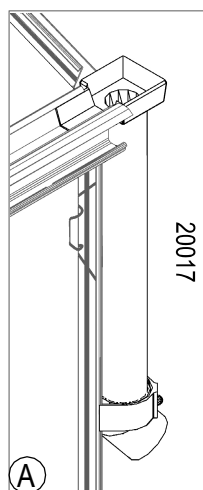

Assembly instructions

- (D) **Montageanleitung**
 (NL) **Montage Instructies**
 (S) **Monteringsanvisning**
 (SF) **Kokoonpano-ohjeet**

- (F) **Notice de Montage**
 (DK) **Montagevejledning**
 (N) **Montasjeveiledning**
 (SK) **Návod na montáž**

Diel No.	Diel	Velkosť mm	20017	20026
			Množstvo	Množstvo
1002		M6	-	2
1006		3.5 x 6	2	2
1401		32	2	2
1402		36	2	2
1403		20	2	2
1404		20	2	2
1405		15	-	2

Diel No.	Diel	Velkosť mm	20017	20026
			Množstvo	Množstvo
1408		75	2	2
1409		20	-	2
1410		70	2	-
1411		20	2	-
1412		M6 x 22	-	2
2289		3.9 x 30	-	2