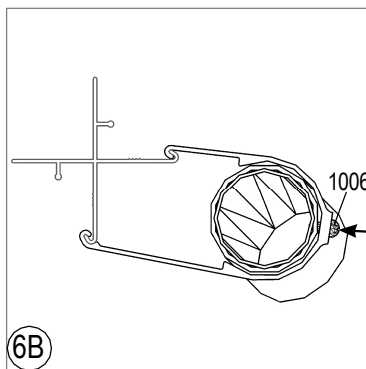

Diel No.	Diel	Velkosť mm	20017	20026
			Množstvo	Množstvo
1002		M6	-	2
1006		3.5 x 6	2	2
1401		32	2	2
1402		36	2	2
1403		20	2	2
1404		20	2	2
1405		15	-	2

Diel No.	Diel	Velkosť mm	20017	20026
			Množstvo	Množstvo
1408		75	2	2
1409		20	-	2
1410		70	2	-
1411		20	2	-
1412		M6 x 22	-	2
2289		3.9 x 30	-	2

Hlubočinka 809

251 68 Sulice

Czech Republic

www.lanitplast.cz

Vitavia
- makes living grow

Model	Krok
A	1,3,5,6
B	1,2,3,5,6
C	1,2,3,5,6
D	1,2,3,4,5,6
E	1,3,4,5,6
F	1,3,4,5,6

Okvapový kit