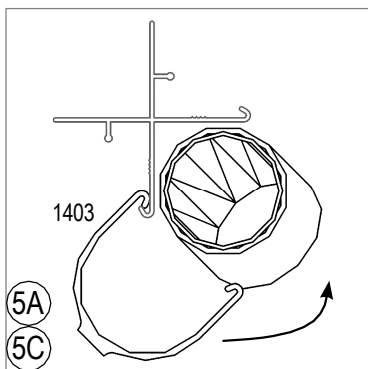

Diel No.	Diel	Velkosť mm	20017	20026
			Množstvo	Množstvo
1002		M6	-	2
1006		3.5 x 6	2	2
1401		32	2	2
1402		36	2	2
1403		20	2	2
1404		20	2	2
1405		15	-	2

Diel No.	Diel	Velkosť mm	20017	20026
			Množstvo	Množstvo
1408		75	2	2
1409		20	-	2
1410		70	2	-
1411		20	2	-
1412		M6 x 22	-	2
2289		3.9 x 30	-	2

Hlubočinka 809

251 68 Sulice

Czech Republic

www.lanitplast.cz

Vitavia
- makes living grow

Model	Krok
A	1,3,5,6
B	1,2,3,5,6
C	1,2,3,5,6
D	1,2,3,4,5,6
E	1,3,4,5,6
F	1,3,4,5,6

Okvapový kit