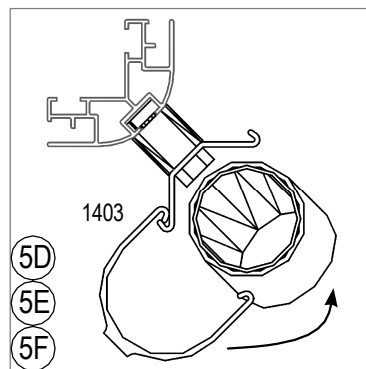

Diel No.	Diel	Velkosť mm	20017	20026
			Množstvo	Množstvo
1002		M6	-	2
1006		3.5 x 6	2	2
1401		32	2	2
1402		36	2	2
1403		20	2	2
1404		20	2	2
1405		15	-	2

Diel No.	Diel	Velkosť mm	20017	20026
			Množstvo	Množstvo
1408		75	2	2
1409		20	-	2
1410		70	2	-
1411		20	2	-
1412		M6 x 22	-	2
2289		3.9 x 30	-	2

Hlubočinka 809

251 68 Sulice

Czech Republic

www.lanitplast.cz

Vitavia
- makes living grow

Model	Krok
A	1,3,5,6
B	1,2,3,5,6
C	1,2,3,5,6
D	1,2,3,4,5,6
E	1,3,4,5,6
F	1,3,4,5,6

Okvapový kit