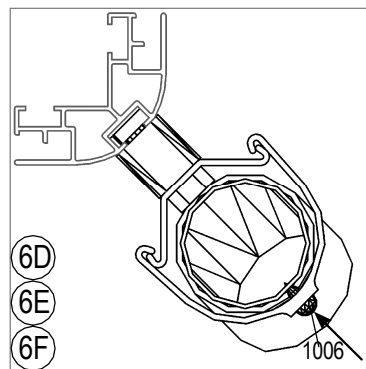

Diel No.	Diel	Velkosť mm	20017	20026
			Množstvo	Množstvo
1002		M6	-	2
1006		3.5 x 6	2	2
1401		32	2	2
1402		36	2	2
1403		20	2	2
1404		20	2	2
1405		15	-	2

Diel No.	Diel	Velkosť mm	20017	20026
			Množstvo	Množstvo
1408		75	2	2
1409		20	-	2
1410		70	2	-
1411		20	2	-
1412		M6 x 22	-	2
2289		3.9 x 30	-	2

Hlubočinka 809

251 68 Sulice

Czech Republic

www.lanitplast.cz

Vitavia
- makes living grow

Model	Krok
A	1,3,5,6
B	1,2,3,5,6
C	1,2,3,5,6
D	1,2,3,4,5,6
E	1,3,4,5,6
F	1,3,4,5,6

Okvapový kit